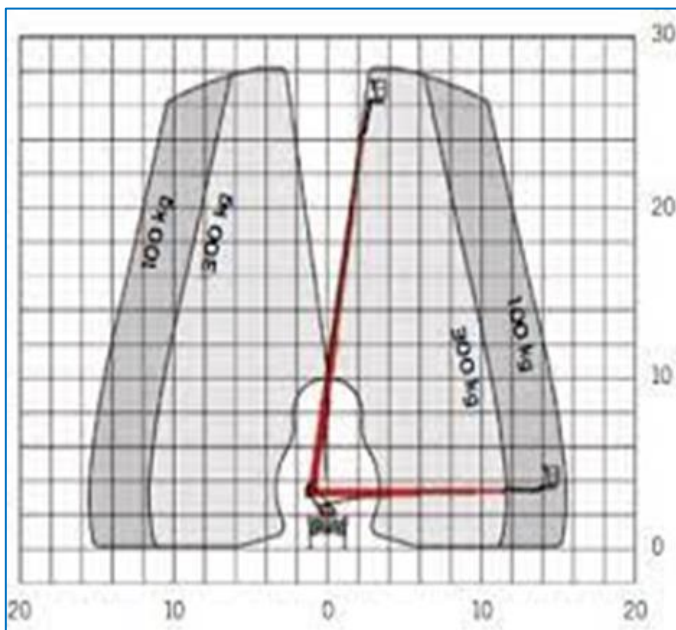

Besonderheiten

- LKW Führerschein B
- Einfache Bedienung
- 230 V-Anschluss im Korb
- Vollvariable Abstützung
- Aufstellautomatik

28m LKW-Arbeitsbühne (Führerschein B) Palfinger Type: P 280 B

Technische Daten

Maximale Arbeitshöhe	27,60 m
Maximale seitliche Reichweite	17,00 m
Maximale Korblast	230 kg
Maximale Abstützbreite	3,60 m
Gerätelänge	6,98 m
Gerätebreite	2,22 m
Gerätehöhe	2,90 m
Gesamtgewicht	3500 kg
Korbgröße (l x b)	1,40 x 0,70
Korbdrehung	2x90°
Antriebsart	Diesel
Korbarm	Ne
Reifentyp	All Weather