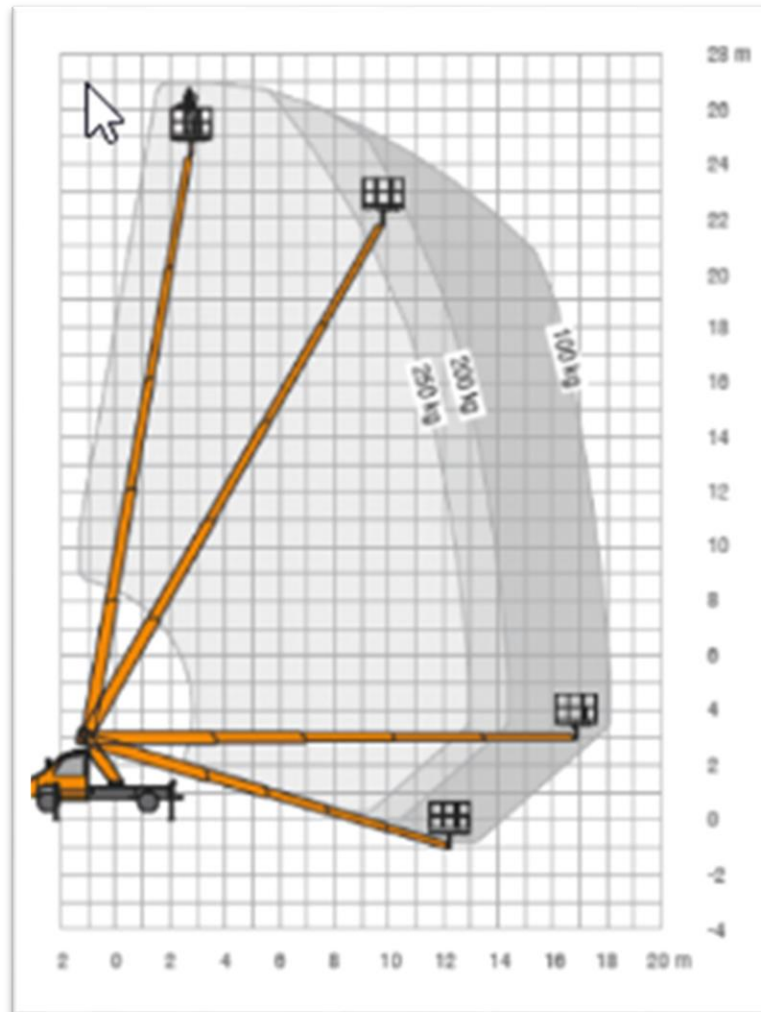

27m LKW-Arbeitsbühne (B-Führerschein) Ruthmann Type: TB270

Arbeistdiagramm (Seitenansicht)

MA-BO Hoogwerkers BV

-  www.ma-bo.info
-  0316-745613
-  planning@ma-bo.info
-  Hengelderweg 8a, 6942 NC, Didam