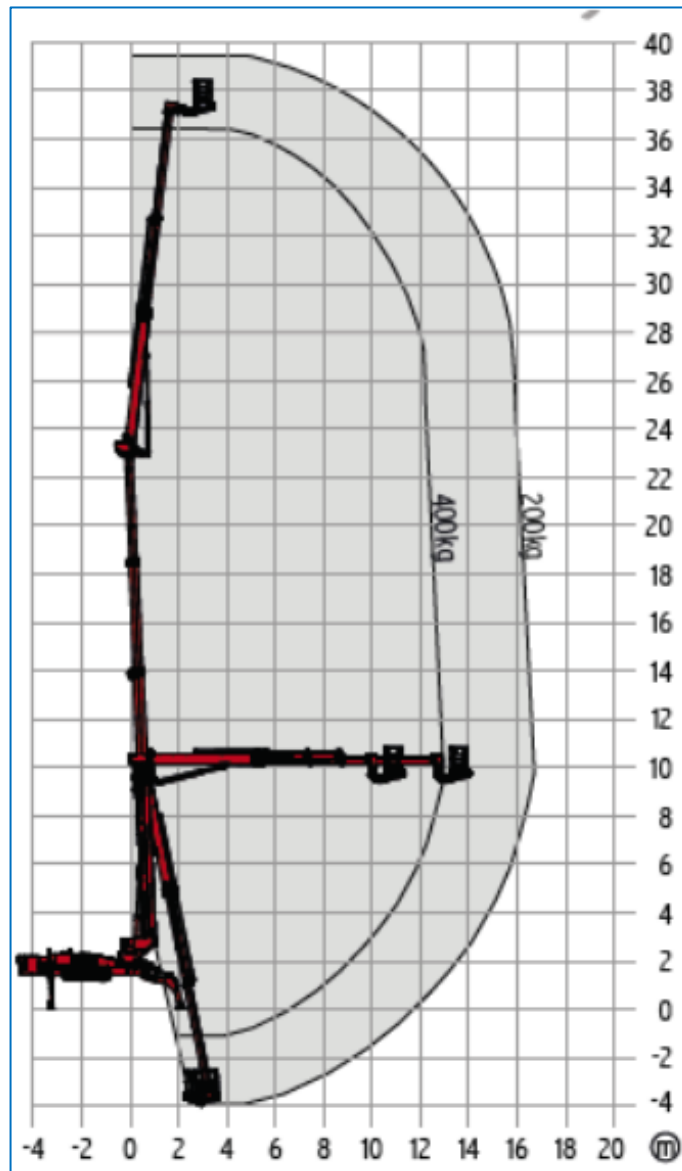

## 40m Spider Teupe Type LEO 40

### Work diagram (Siteview)