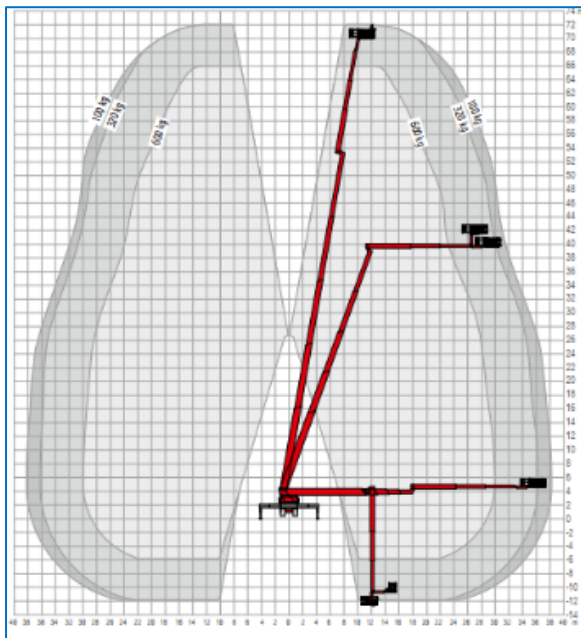

## Besonderheiten

- Aufstellautomatik
- Nur mit Bediener (Führerschein C)
- Abstützung im Fahrzeug Profil möglich
- Auf Wunsch mit Powerlift System
- 600 KG Tragkraft/Korblast
- 230 V-Anschluss im Korb
- Mit Korbarm

72m LKW-Arbeitsbühne (Führerschein C) Ruthmann Type: T720

## Technische Daten

Maximale Arbeitshöhe	72,00 m
Maximale seitliche Reichweite	38,00 m
Maximale Korblast	600 kg
Maximale Abstützbreite	8,55 m
Gerätelänge	13,76 m
Gerätebreite	2,51 m
Gerätehöhe	3,99 m
Gesamtgewicht	32000 kg
Korbgröße (l x b)	2,42 x 0,97
Korbdrehung	180°
Antriebsart	Diesel
Korbarm	Ja
Reifentyp	All weather