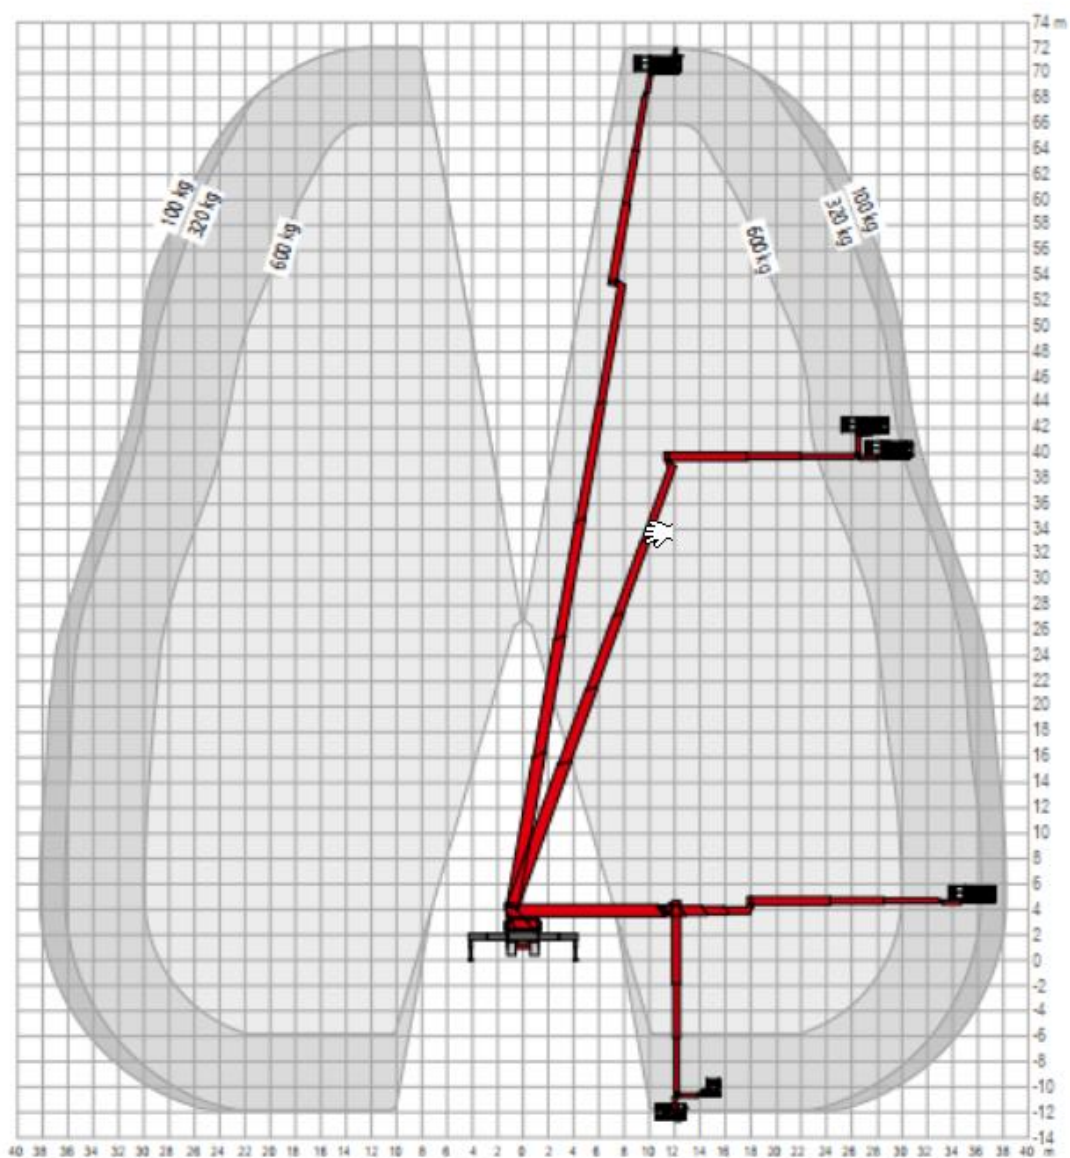

72m LKW-Arbeitsbühne (C-Führerschein) Ruthmann – T720

Arbeitsdiagramm (Seitenansicht)

MA-BO Hoogwerkers BV

-  www.ma-bo.info
-  0316-745613
-  planning@ma-bo.info
-  Hengelderweg 8a, 6942 NC, Didam

Arbeitsdiagramm (Ansicht von oben)