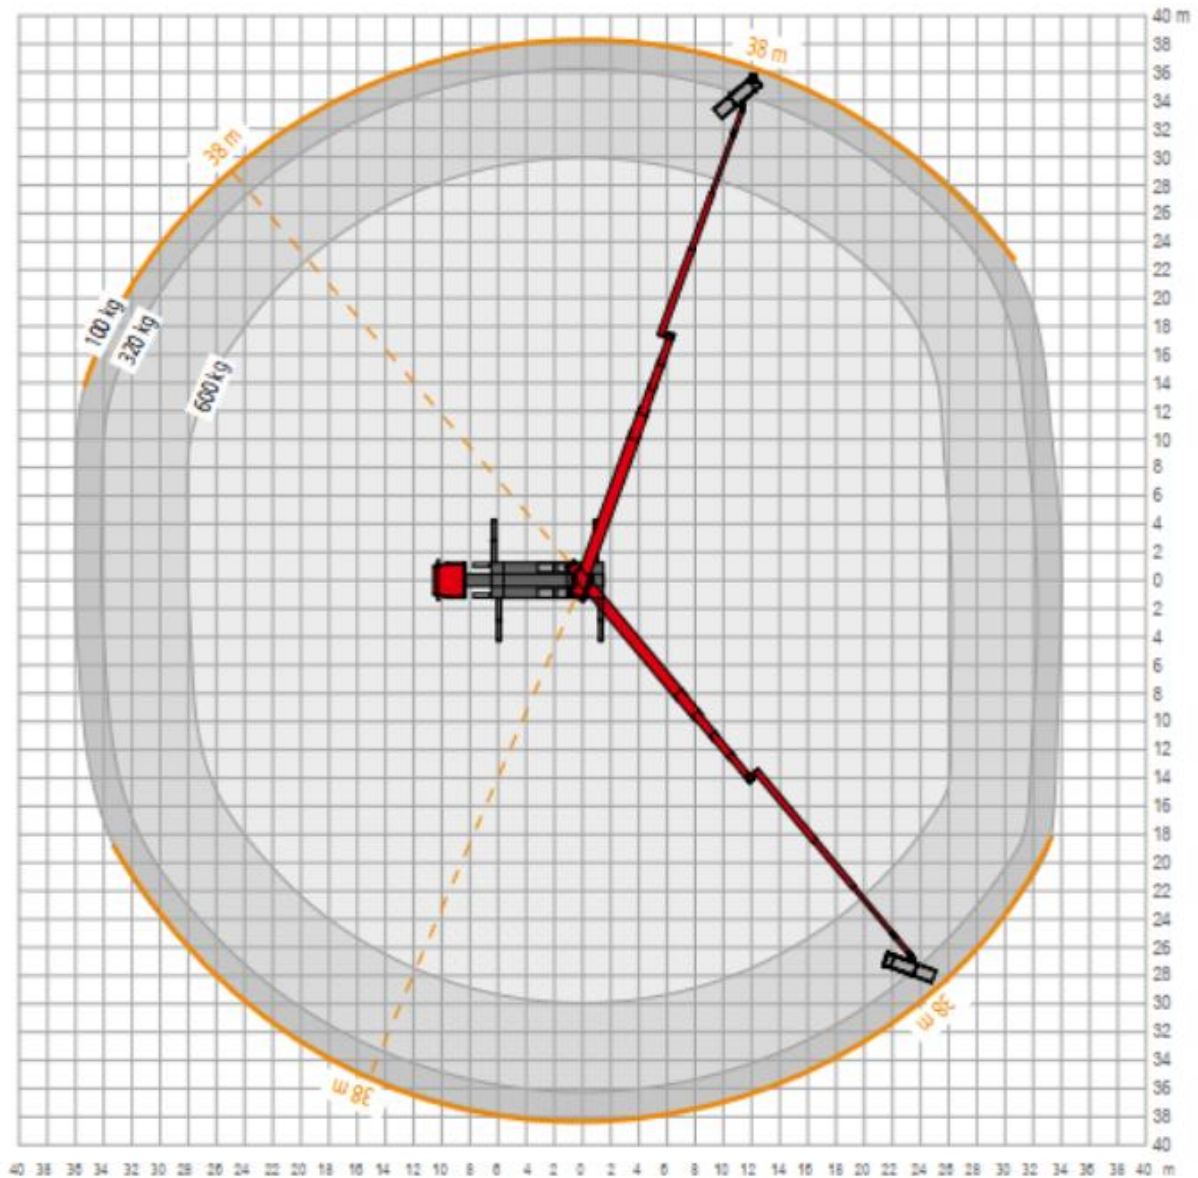

72m LKW-Arbeitsbühne (C-Führerschein) Ruthmann – T720

Arbeitsdiagramm (Seitenansicht)

MA-BO Hoogwerkers BV

-  www.ma-bo.info
-  0316-745613
-  planning@ma-bo.info
-  Hengelderweg 8a, 6942 NC, Didam

Arbeitsdiagramm (Ansicht von oben)