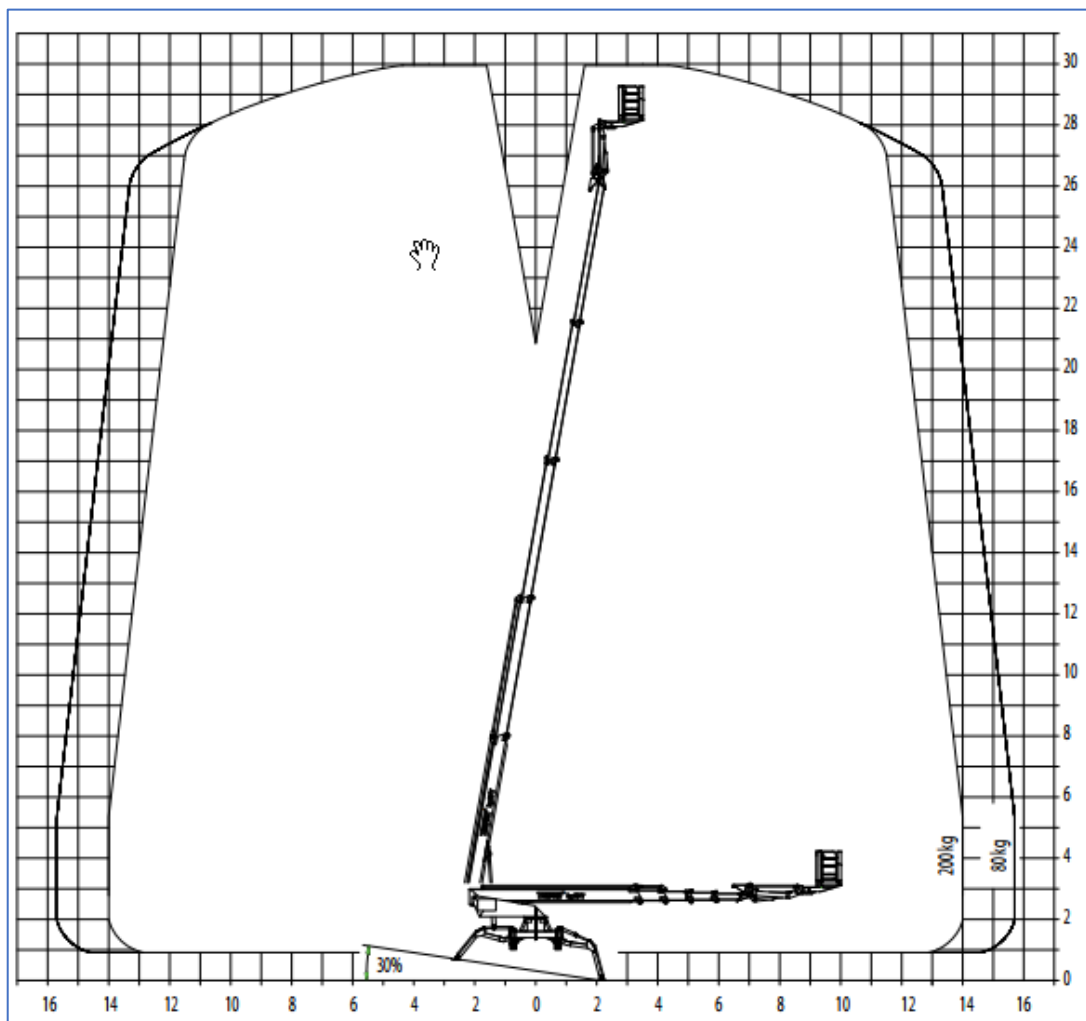

30m Spider Plattform Teupen Type: LEO30T

Workdiagram (Side-view)

MA-BO Hoogwerkers BV

-  www.ma-bo.info
-  0316-745613
-  planning@ma-bo.info
-  Hengelderweg 8a, 6942 NC, Didam