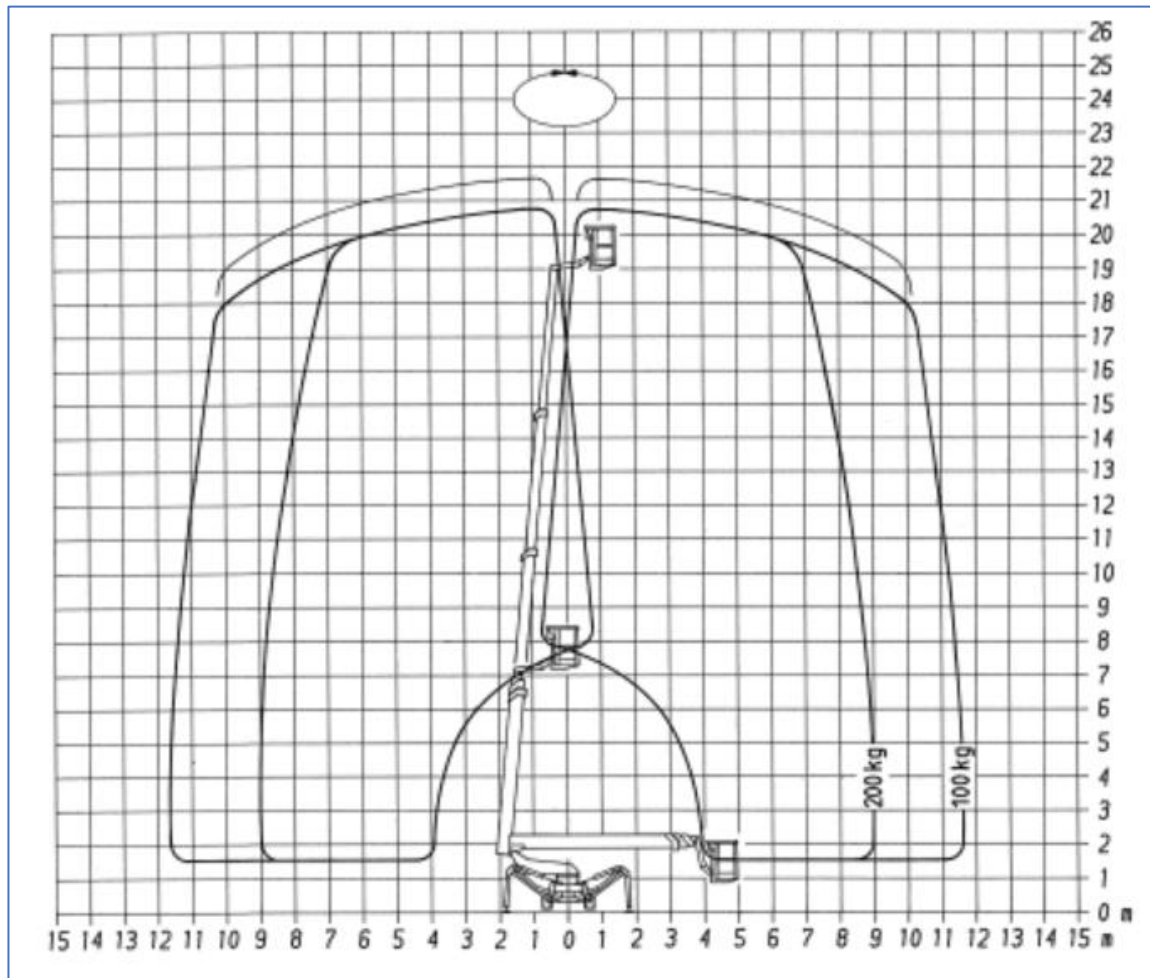

## 22m Kettenbühne Ruthmann Type: TR220

### Arbeitsdiagramm (Seitenansicht)