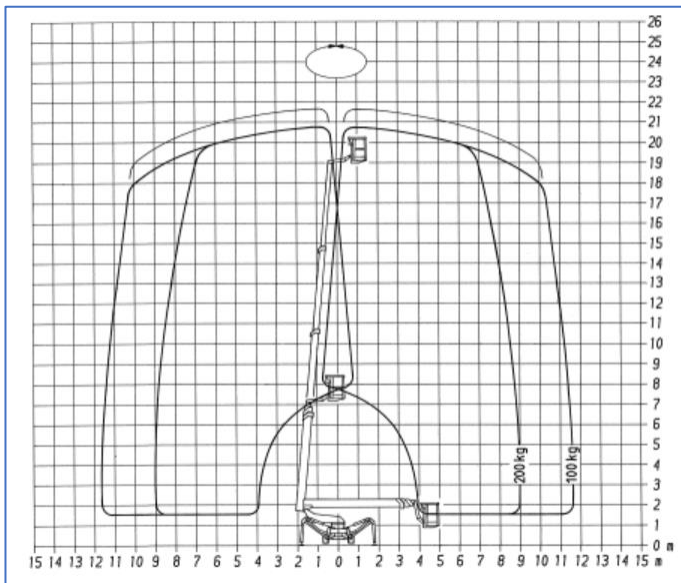

## 22 m Ketten-Arbeitsbühne Ruthmann Type: TR220

### Technische Daten

|                               |            |
|-------------------------------|------------|
| Maximale Arbeitshöhe          | 22,00 m    |
| Maximale seitliche Reichweite | 11,6 m     |
| Maximale Korblast             | 200 kg     |
| Maximale Abstützbreite        | 4,10 m     |
| Gerätelänge                   | 7,18 m     |
| Gerätebreite                  | 1 / 1,5m   |
| Gerätehöhe                    | 2,12 m     |
| Gesamtgewicht                 | 3200 kg    |
| Korbgröße (l x b)             | 1,2 x 0,68 |
| Korbdrehung                   | N./a.      |
| Antriebsart                   | Hybride    |
| Korbarm                       | Nee        |
| Reifentyp                     | Raupen     |