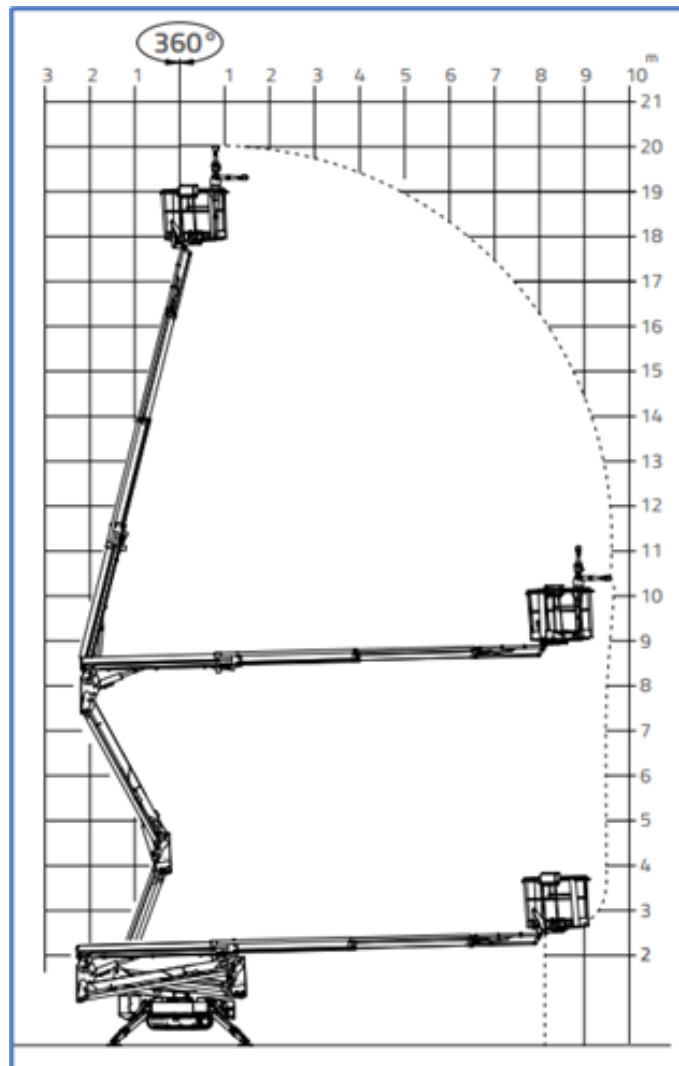

20m Ketten Arbeitsbuhnen Hinowa Type: LL 20.10 IIIS

Arbeitsdiagramm (Seitenansicht)

MA-BO Hoogwerkers BV

 www.ma-bo.info

 0316-745613

 planning@ma-bo.info

 Hengelderweg 8a, 6942 NC, Didam