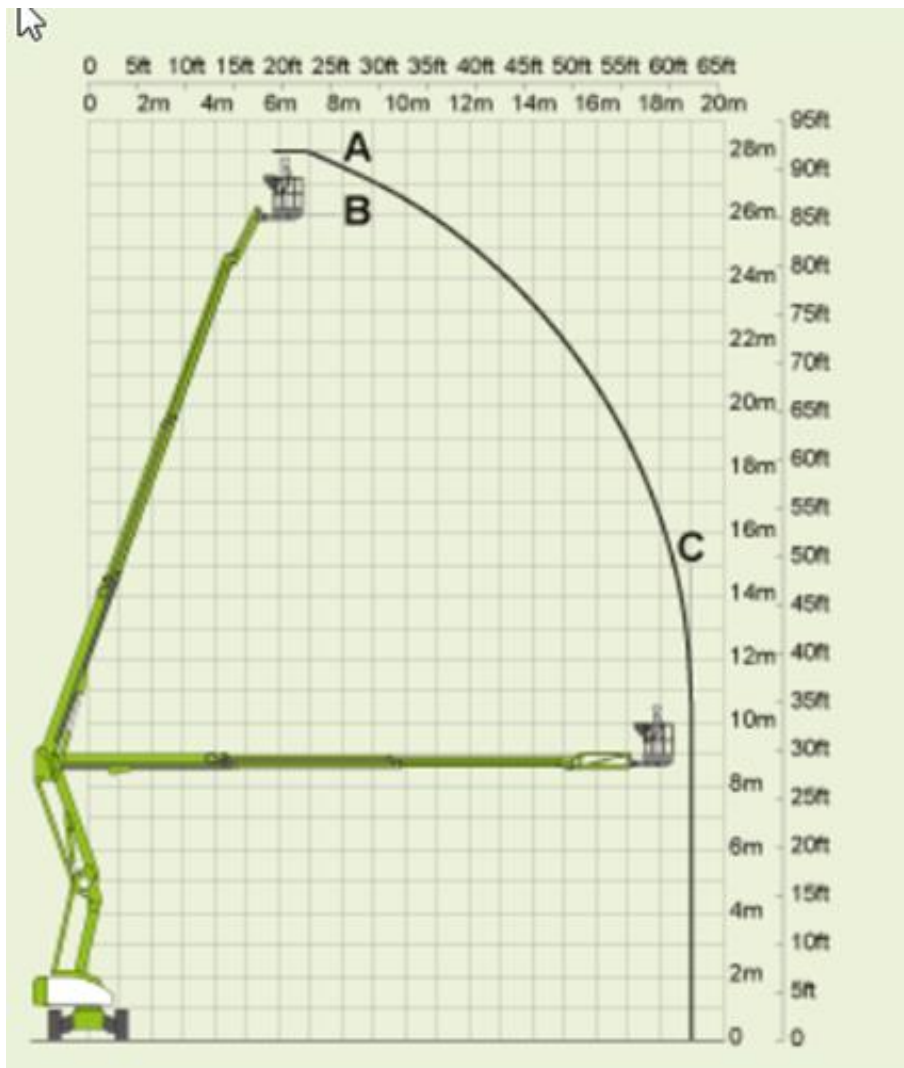

28m Hybride Gelenkteleskop Nifty Type: HR28 4x4

Arbeitsdiagramm (Seitenansicht)

MA-BO Hoogwerkers BV

 www.ma-bo.info

 0316-745613

 planning@ma-bo.info

 Hengelderweg 8a, 6942 NC, Didam