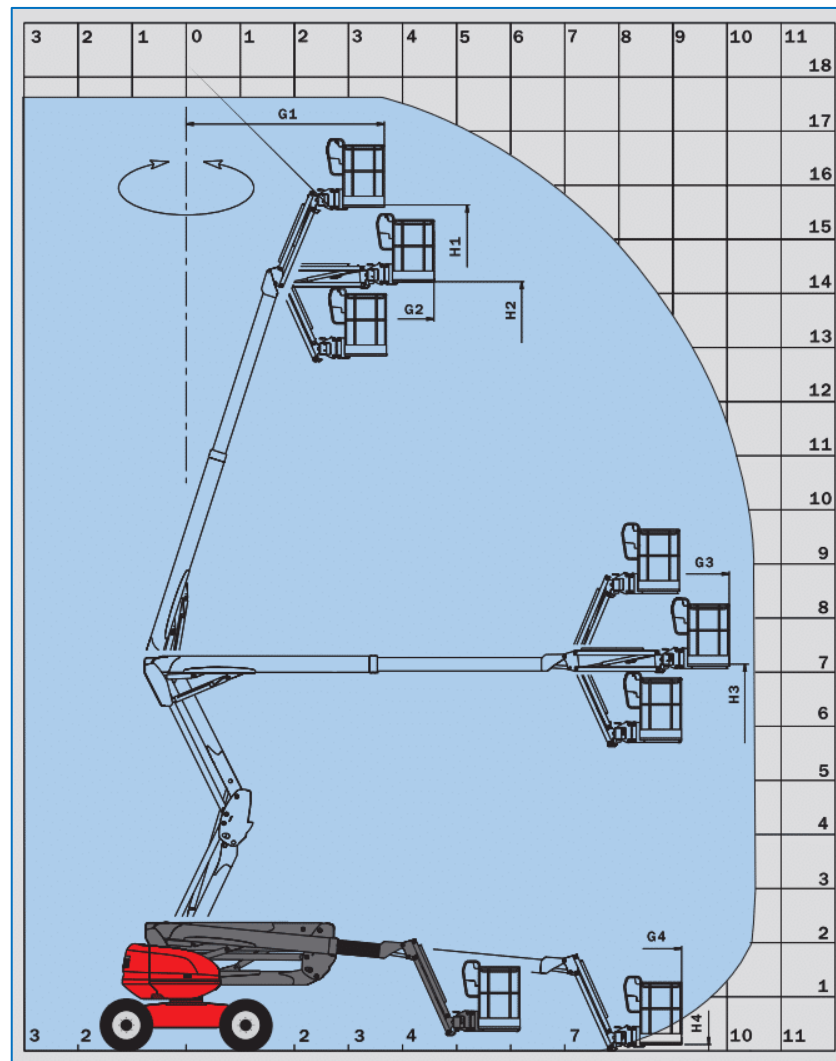

18m Diesel Gelenk-Teleskopbühne Manitou - 180 ATJ

Arbeitsdiagramm (Seitenansicht)

MA-BO Hoogwerkers BV

-  www.ma-bo.info
-  0316-745613
-  planning@ma-bo.info
-  Hengelderweg 8a, 6942 NC, Didam