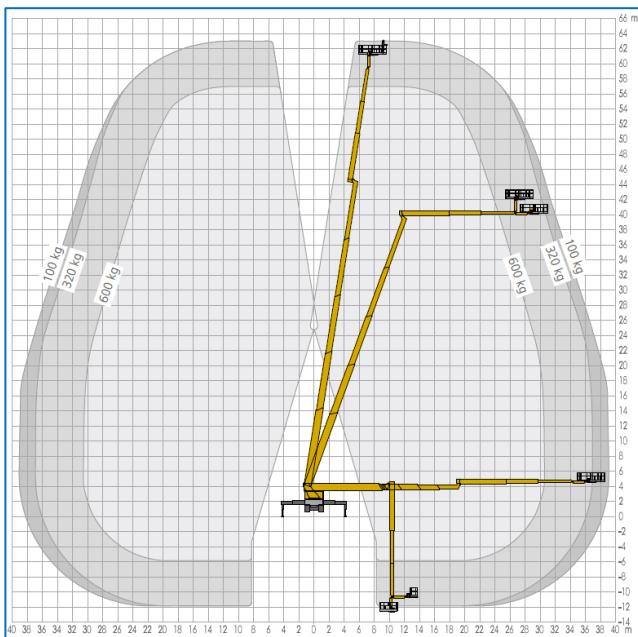

Besonderheiten

- Aufstellautomatik
- Nur mit Bediener (Führerschein C)
- Auf Wunsch mit Powerlift
- 600 KG Tragkraft/Korbblast
- 230 V-Anschluss im Korb
- Mit Korbarm

63m LKW-Arbeitsbühne (Führerschein C) Ruthmann Type: T630

Technische Daten

| | |
|-------------------------------|-------------|
| Maximale Arbeitshöhe | 63,00 m |
| Maximale seitliche Reichweite | 39,00 m |
| Maximale Korbblast | 600 kg |
| Maximale Abstützbreite | 8,56 m |
| Gerätelänge | 12,00 m |
| Gerätebreite | 2,53 m |
| Gerätehöhe | 3,95 m |
| Gesamtgewicht | 30.700 kg |
| Korbgröße (l x b) | 3,88 x 1,05 |
| Korbdrehung | 2 x 90° |
| Antriebsart | Diesel |
| Korbarm | Ja |
| Reifentyp | all-weather |