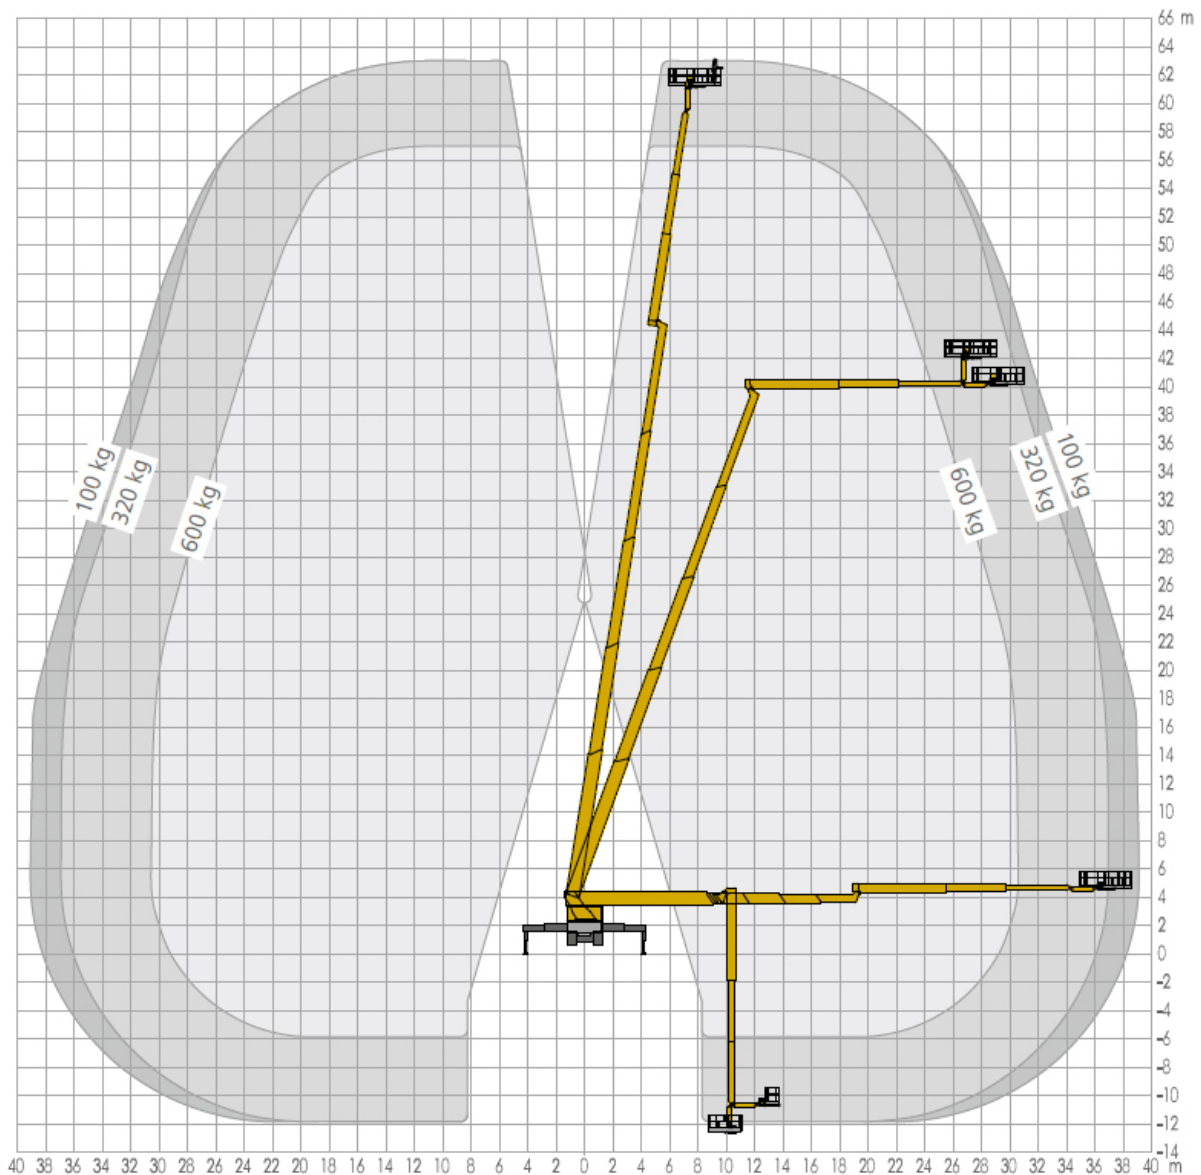

## 63m LKW-Arbeitsbühne (C-Führerschein) Ruthmann – T630

### Arbeitsdiagramm (Seitenansicht)