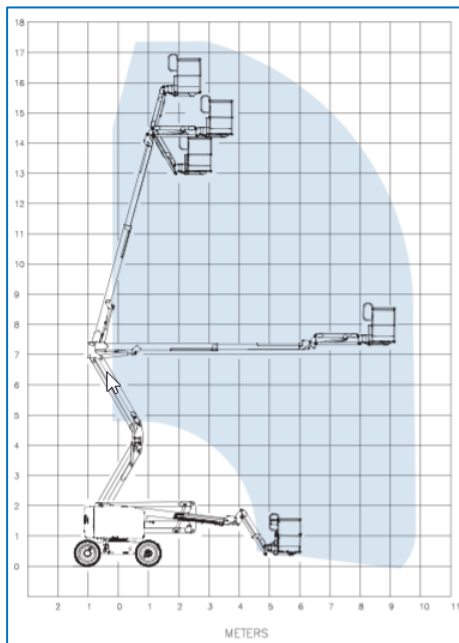

Besonderheiten

- Selbstfahrend
- Mit Korbarm
- Allrad antrieb (4 x 4)
- Pendelachse
- Fahrbar in voller Höhe
- All Terrain Reifen

18m Elektro Gelenkteleskop-Arbeitsbühne Genie Type: Z51 JRT

Technische Daten

Maximale Arbeitshöhe	17,59 m
Maximale seitliche Reichweite	9,37 m
Maximale Korblast	227 kg
Maximale Abstützbreite	n.v.t.
Gerätelänge	7,58 m
Gerätebreite	2,29 m
Gerätehöhe	2,13 m
Gesamtgewicht	7394 kg
Korbgröße (l x b)	1,83 x 0,76
Korbdrehung	160°
Antriebsart	Diesel
Korbarm	Ja
Reifentyp	All Terrain