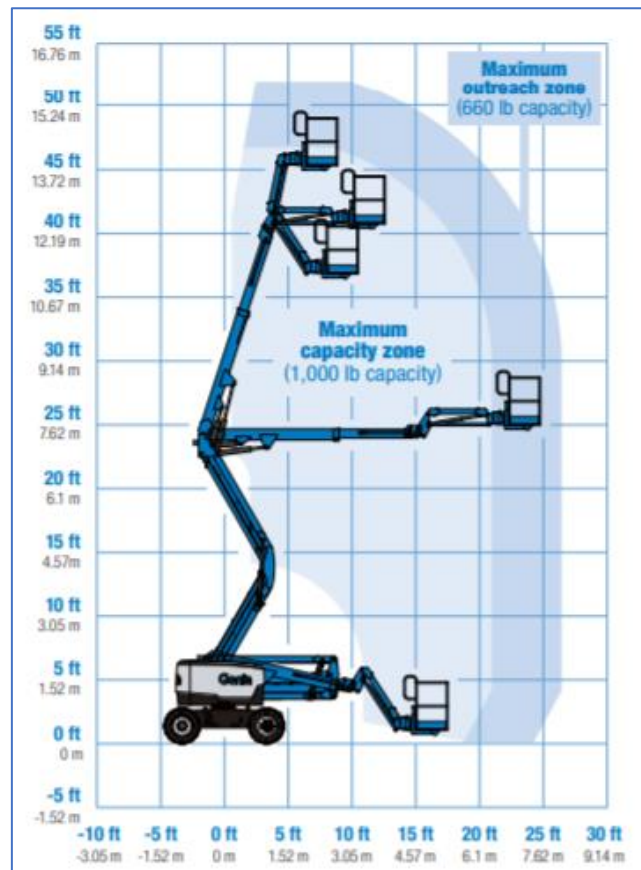

16m diesel Gelenk-Teleskopbühne Genie - Z45XC

Arbeitsdiagramm (Seitenansicht)

MA-BO Hoogwerkers BV

- 🌐 www.ma-bo.info
- ☎ 0316-745613
- ✉ planning@ma-bo.info
- 📍 Hengelderweg 8a, 6942 NC, Didam