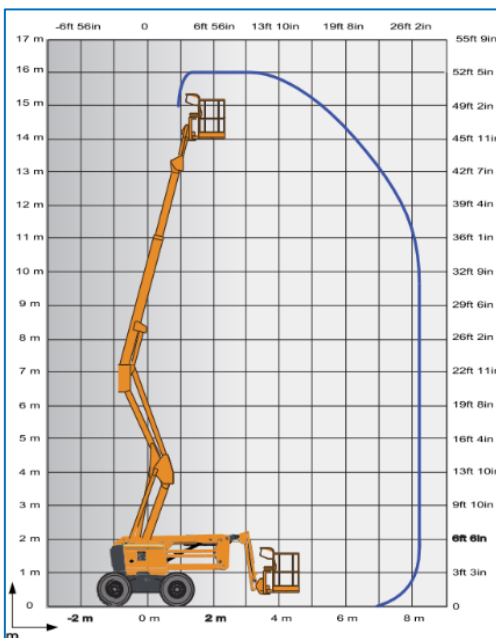

MA-BO.info

rental - sales - service

Besonderheiten

- Selbstfahrend
- Allrad Antrieb (4 x 4)
- Mit Korbarm
- Gelenk-Teleskop
- Pendelachse
- Fahrbar in voller Höhe
- All Terrain Reifen

16m Diesel Gelenkteleskop-Arbeitsbühne Haulotte Type: HA16 RTJ Pro

Technische Daten

Maximale Arbeitshöhe	16,00 m
Maximale seitliche Reichweite	8,30 m
Maximale Korblast	230 kg
Maximale Abstützbreite	n.v.t.
Gerätelänge	6,75 m
Gerätebreite	2,30 m
Gerätehöhe	2,30 m
Gesamtgewicht	6650 kg
Korbgröße (l x b)	1,83 x 0,80
Korbdrehung	140°
Antriebsart	Diesel
Korbarm	Ja
Reifentyp	All Terrain