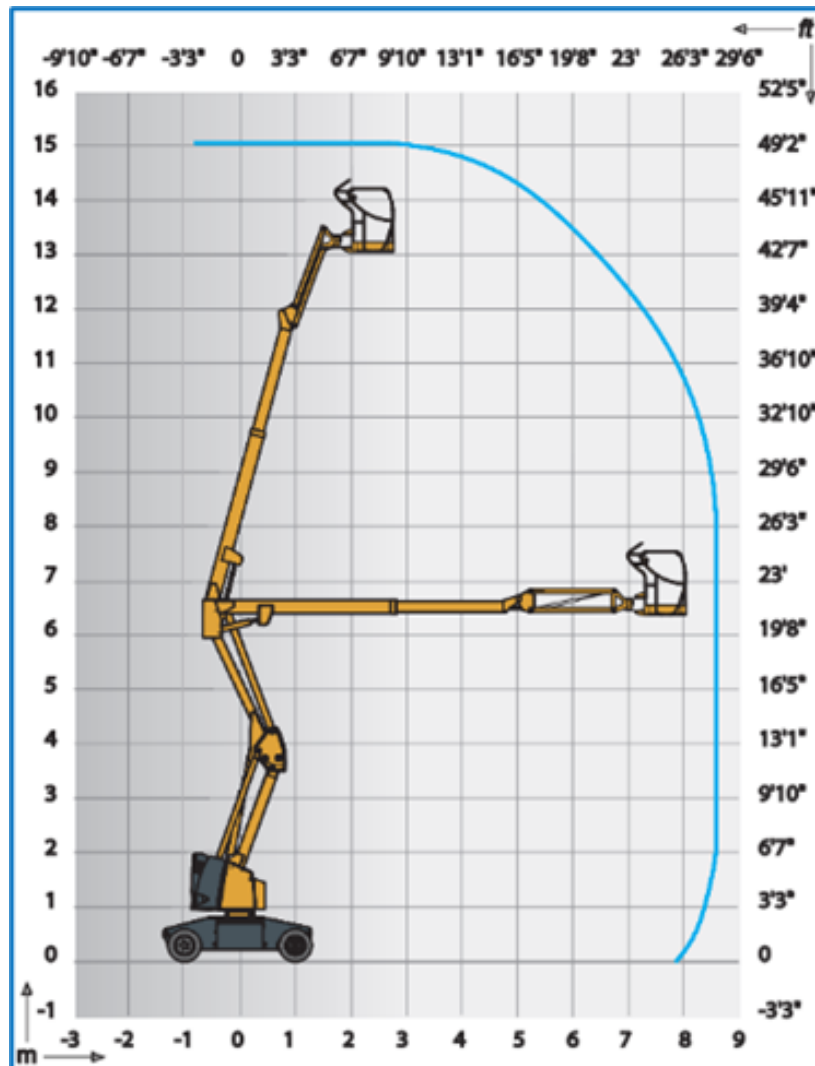

15m Elektrisch Gelenk-Teleskopbühne Haulotte Type: HA15 IP

Arbeitsdiagramm (Seitenview)

MA-BO Hoogwerkers BV

-  www.ma-bo.info
-  0316-745613
-  planning@ma-bo.info
-  Hengelderweg 8a, 6942 NC, Didam