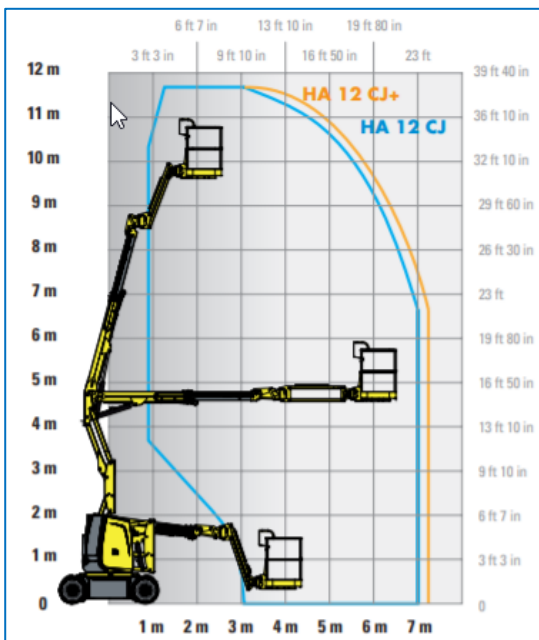

Besonderheiten

- Selbstfahrend
- Mit Korbarm
- Allrad Antrieb
- Gelenk-Teleskop
- Pendelachse
- Fahrbar in voller Höhe
- Non Marking Reifen

12m Elektrisch Gelenk-Teleskopbühne Haulotte Type: HA12 CJ

Technische Daten

Maximale Arbeitshöhe	11.7 m
Maximale seitliche Reichweite	7,00 m
Maximale Korblast	250 kg
Maximale Abstützbreite	n.a.
Gerätelänge	3,86 m
Gerätebreite	1,20 m
Gerätehöhe	2,22 m
Gesamtgewicht	6970 kg
Korbgröße (l x b)	1,15 x 0,80
Korbdrehung	180°
Antriebsart	Elektrisch
Korbarm	Ja
Reifentyp	Non-Marking