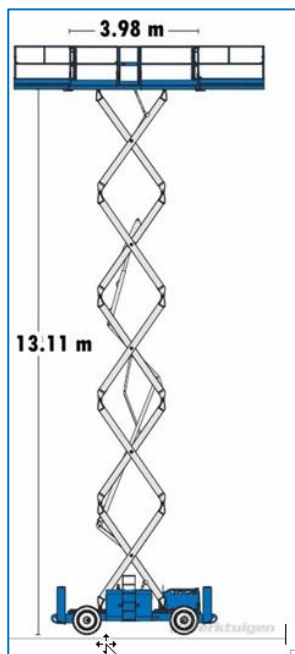

### Besonderheiten

- Selbstfahrend
- Kompakte Bauform
- Fahrbar in voller Höhe
- Geländetauglich
- Dieselantrieb
- Mega Plattform
- Allrad (4 x 4)
- All Terrain Reifen
- Hydraulische Abstützungen

## 15m Diesel Scheren Arbeitsbühne Genie Megadeck Type: GS 4390 RT

### Technische Daten

Maximale Arbeitshöhe	15,11 m
Maximale seitliche Reichweite	n./A.
Maximale Korblast	680 kg
Maximale Abstützbreite	n.v.t.
Gerätelänge	4,88 m
Gerätebreite	2,36 m
Gerätehöhe	2,93 m
Gesamtgewicht	6.609 kg
Korbgröße (l x b)	1,83 x 6,57
Korbdrehung	n / A.
Antriebsart	Diesel
Korbarm	Nein
Reifentyp	All Terrain