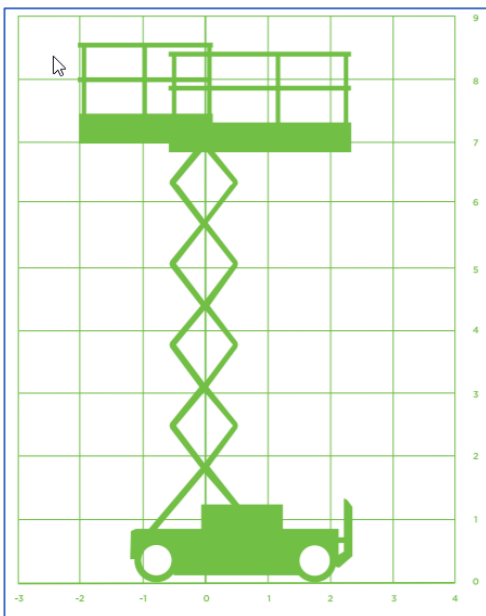

Besonderheiten

- Selbstfahrend
- Fahrbar in voller Höhe
- Benutzerfreundlich
- Geländetauglich
- Hohe Tragkraft
- Hydraulische Stützen
- Allrad Antrieb (4 x 4)
- Für den Außenbereich

10m Diesel Scheren Arbeitsbühne Genie Type: GS 2669 RT

Technische Data

Maximale Arbeitshöhe	9,70 m
Maximale seitliche Reichweite	n./A.
Maximale Korblast	680 kg
Maximale Abstützbreite	1,75 m
Gerätelänge	3,76 m
Gerätebreite	1,75 m
Gerätehöhe	2,59 m
Gesamtgewicht	3.841 kg
Korbgröße (l x b)	4,31 x 1,60
Korbdrehung	n./A.
Antriebsart	Diesel
Korbarm	Nein
Reifentyp	All terrain