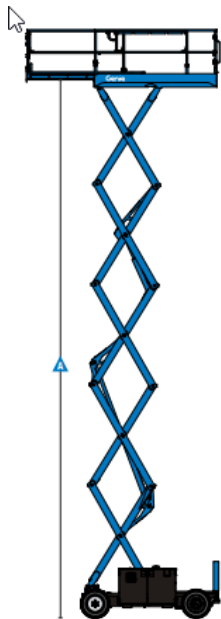

### Besonderheiten

- Selbstfahrend
- Geländetauglich
- Fahrbar in voller höhe
- Einfache Bedienung
- Elektro Antrieb

## 14m Elektro Scherenarbeitsbühne Genie Type: GS-4069 DC

### Technische Daten

Maximale Arbeitshöhe	14,30 m
Maximal seitlich Reichweite	n./A.
Maximale Korblast	363 kg
Maximale Abstützbreite	n./A.
Gerätelänge	3,12 m
Gerätebreite	1,60 m
Gerätehöhe	2,74 m
Gesamtgewicht	4924 kg
Korbgröße (l x b)	3,18 x 1,16
Korbdrehung	n./A.
Antriebsart	Elektrisch
Korbarm	nein
Reifentyp	RT reifen