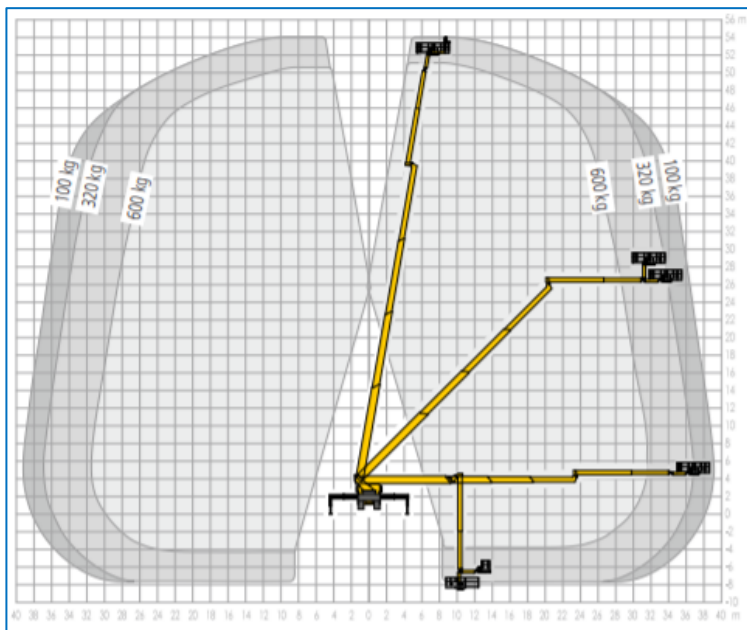

## Besonderheiten

- Aufstellautomatik
- Nur mit Bediener (Führerschein C)
- Abstützung im Fahrzeugprofil möglich
- 600 KG Tragkraft/Korblast
- 230 V-Anschluss im Korb
- Mit Korbarm
- Auf Wunsch mit Powerlift

## 54m LKW-Arbeitsbühne (Führerschein C) Ruthmann Type: T540

## Technische Daten

Maximale Arbeitshöhe	54,00 m
Maximale seitliche Reichweite	40,00 m
Maximale Korblast	600 kg
Maximale Abstützbreite	8,40 m
Gerätelänge	11,90 m
Gerätebreite	2,50 m
Gerätehöhe	3,90 m
Gesamtgewicht	26.000 kg
Korbgröße (l x b)	3,82 x 0,97
Korbdrehung	180°
Antriebsart	Diesel
Korbarm	Ja
Reifentyp	All Weather