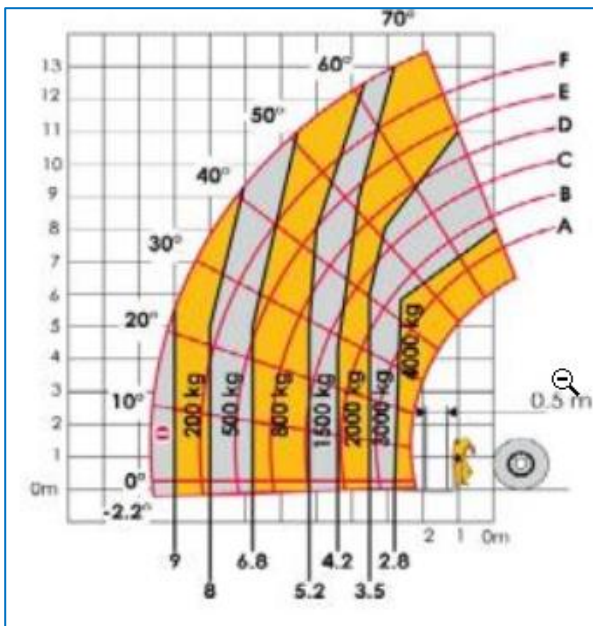

## Technical Data

|                           |             |
|---------------------------|-------------|
| Maximum working height    | 13.60 m     |
| Maximum lateral reach     | n.v.t.      |
| Maximum basket load       | n.v.t.      |
| Maximum stamp width       | n.v.t.      |
| Machine length            | 5,59 m      |
| Machine width             | 2,22 m      |
| Machine height            | 2,44 m      |
| Total Weight              | 9250 kg     |
| Dimensions basket (l x b) | n.v.t.      |
| Rotation basket           | n.v.t.      |
| Propulsion                | Diesel      |
| JIB                       | No          |
| Tyre type                 | All-Terrain |