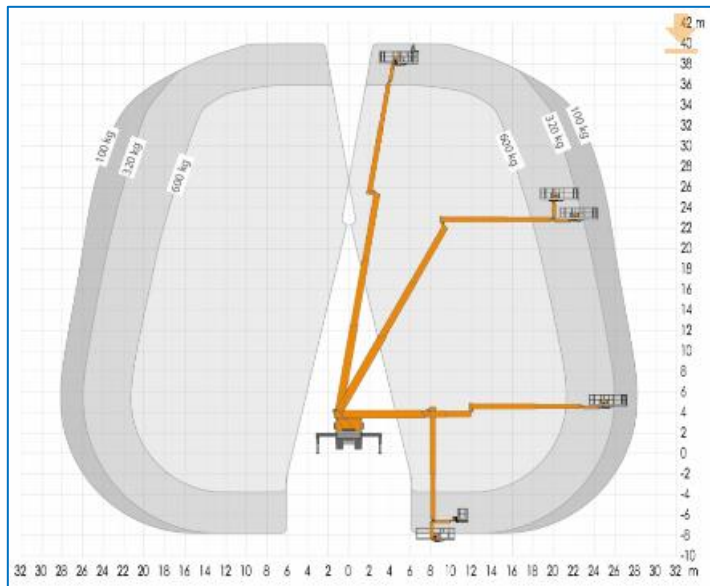

Besonderheiten

- Aufstellautomatik
- Nur mit Bediener (Führerschein C)
- Abstützung im Fahrzeugprofil möglich
- 600 KG Tragkraft/korblast
- 230 V-Anschluss im Korb
- Mit Korbarm
- Auf Wunsch mit Powerlift

40m LKW-Arbeitsbühne (Führerschein C) Ruthmann Type: T400

Technische Daten

Maximale Arbeitshöhe	40,00 m
Maximale seitliche Reichweite	31,00 m
Maximale Korblast	600 kg
Maximale Abstützbreite	6,30 m
Gerätelänge	9,75 m
Gerätebreite	2,50 m
Gerätehöhe	3,95 m
Gesamtgewicht	18.000 kg
Korbgröße (l x b)	3,82 x 0,97
Korbdrehung	180°
Antriebsart	Diesel
Korbarm	Ja
Reifentyp	All Weather