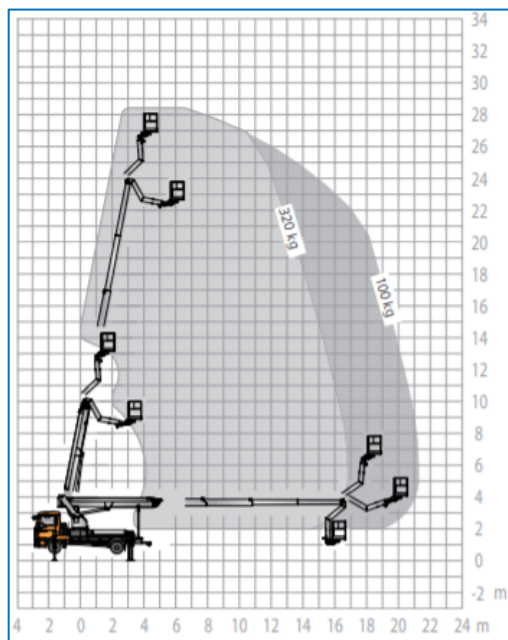

Besonderheiten

- Aufstellautomatik
- Mit oder ohne Bediener
- Abstützung im Fahrzeugprofil möglich
- LKW Führerschein C
- 320 KG Tragkraft/Korblast
- 230 V-Anschluss im Korb
- Mit Korbarm
- Mit Gondel geeignet für Baumpflege

30m LKW-Arbeitsbühne (Führerschein C) Ruthmann Type: T300

Technische Daten

Maximale Arbeitshöhe	30,00 m
Maximale seitliche Reichweite	21,00 m
Maximale Korblast	320 kg
Maximale Abstützbreite	4,50 m
Gerätelänge	8,19 m
Geätebreite	2,50 m
Gerätehöhe	3,56 m
Gesamtgewicht	7.490 kg
Korbgröße (l x b)	1,70 x 0,86
Korbdrehung	185°
Antriebsart	Diesel
Korbarm	Ja
Reifentyp	All Weather