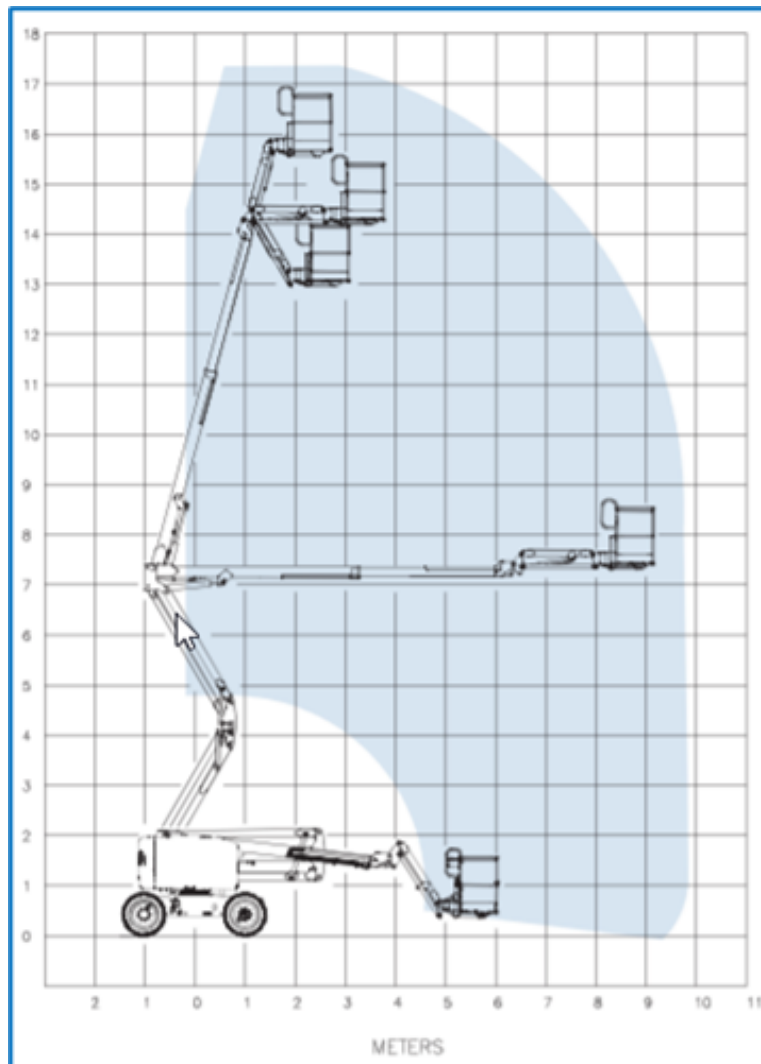

18m Elektro Gelenk-Teleskopbühne Genie - Z51 JRT

Arbeitsdiagramm (Seitenansicht)

MA-BO Hoogwerkers BV

- www.ma-bo.info
- 0316-745613
- planning@ma-bo.info
- Hengelderweg 8a, 6942 NC, Didam